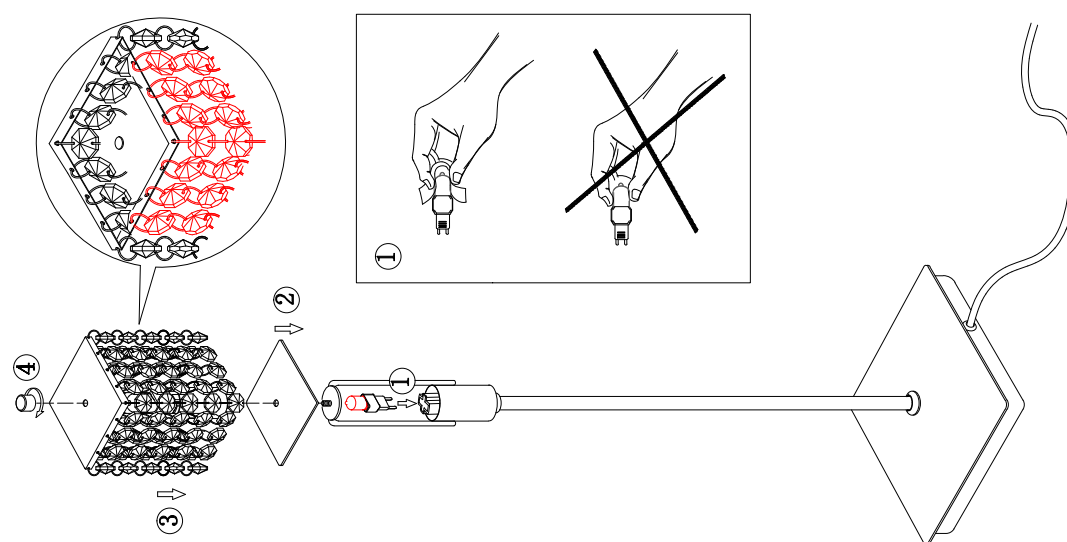

BLA85333-3

 EGLO产品装配说明书		名称	皮通(凤凰)G9 单头台灯
制图	欧阳建军	货号	85333
审核		通用	28182 (无水晶款)
批准			21989N 20737N 78992 97725
版次	V: -3	日期	